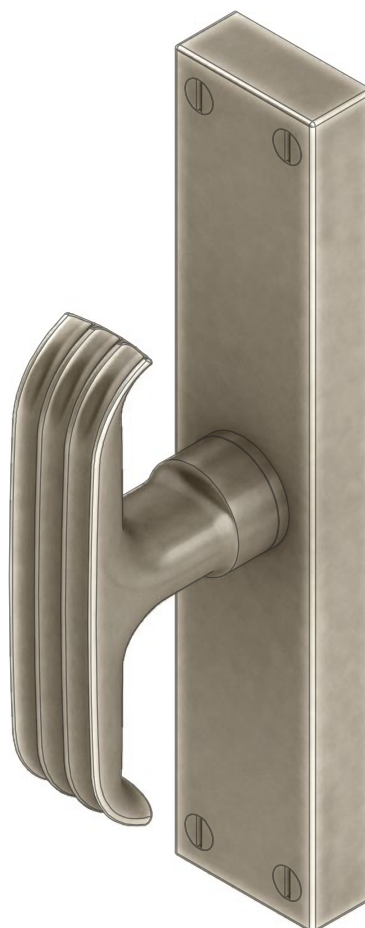

## Martellina per Finestra Serie Fluted Fluted Series Window Handle

Dimensioni  
Dimensions

L	P	W 2	W 1	H
101	64	21	35	175

Dimensioni in millimetri  
Dimensions given in millimeters

Disponibile in tutte le finiture standard.  
Dimensioni e finiture su misura disponibili su richiesta.  
Additional sizes available by special order.  
Available in standard and custom finishes.