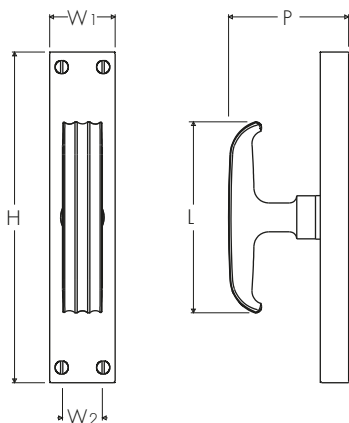

## Martellina per Finestra Serie Fluted Fluted Series Window Handle

Dimensioni  
Dimensions

L	P	W 2	W 1	H
101	64	21	35	175

Dimensioni in millimetri  
Dimensions given in millimeters

Disponibile in tutte le finiture standard.  
Dimensioni e finiture su misura disponibili su richiesta.  
Additional sizes available by special order.  
Available in standard and custom finishes.